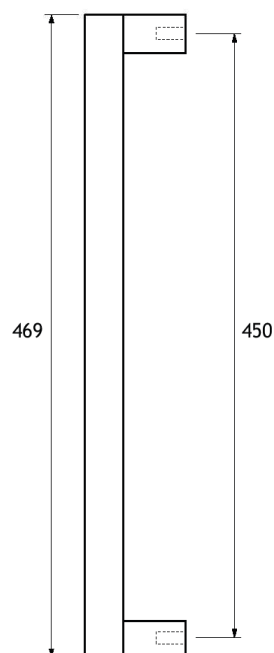

DH37

Coppia di maniglioni a sezione quadrata per porte in vetro
Sistema di fissaggio con grani nascosti, nessuna vite in vista
Realizzati in acciaio inox Aisi 304

Misure disponibili:

sez. 19x19 mm inter. 300 mm lungh. 319 mm
sez. 19x19 mm inter. 450 mm lungh. 469 mm

Pair of square section handles for glass doors
Concealed screws fixing system, no screws at sight
Aisi 304 stainless steel manufacturing

Available sizes:

sect. 19x19 mm c/c 300 mm length. 319 mm
sect. 19x19 mm c/c 450 mm length. 469 mm