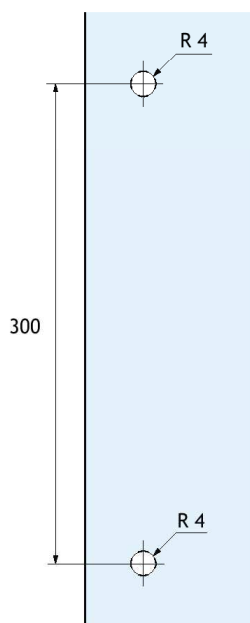

DH37

Coppia di maniglioni a sezione quadrata per porte in vetro
Sistema di fissaggio con grani nascosti, nessuna vite in vista
Realizzati in acciaio inox Aisi 304

Misure disponibili:

sez. 19x19 mm inter. 300 mm lungh. 319 mm
sez. 19x19 mm inter. 450 mm lungh. 469 mm

Pair of square section handles for glass doors
Concealed screws fixing system, no screws at sight
Aisi 304 stainless steel manufacturing

Available sizes:

sect. 19x19 mm c/c 300 mm length. 319 mm
sect. 19x19 mm c/c 450 mm length. 469 mm