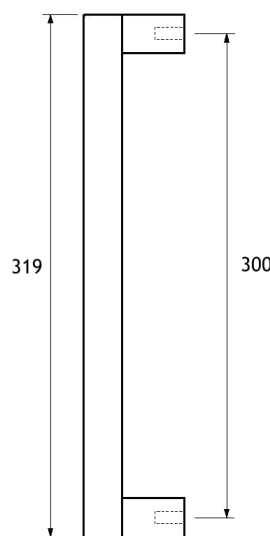

DH37

Coppia di maniglioni a sezione quadrata per porte in vetro
Sistema di fissaggio con grani nascosti, nessuna vite in vista
Realizzati in acciaio inox Aisi 304

Misure disponibili:

sez. 19x19 mm inter. 300 mm lungh. 319 mm
sez. 19x19 mm inter. 450 mm lungh. 469 mm

Pair of square section handles for glass doors
Concealed screws fixing system, no screws at sight
Aisi 304 stainless steel manufacturing

Available sizes:

sect. 19x19 mm c/c 300 mm length. 319 mm
sect. 19x19 mm c/c 450 mm length. 469 mm