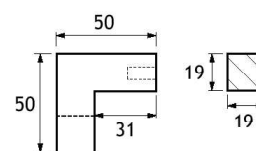

DH37

Coppia di maniglioni a sezione quadrata per porte in vetro
Sistema di fissaggio con grani nascosti, nessuna vite in vista
Realizzati in acciaio inox Aisi 304

Misure disponibili:

sez. 19x19 mm inter. 300 mm lungh. 319 mm
sez. 19x19 mm inter. 450 mm lungh. 469 mm

Pair of square section handles for glass doors
Concealed screws fixing system, no screws at sight
Aisi 304 stainless steel manufacturing

Available sizes:

sect. 19x19 mm c/c 300 mm length. 319 mm
sect. 19x19 mm c/c 450 mm length. 469 mm