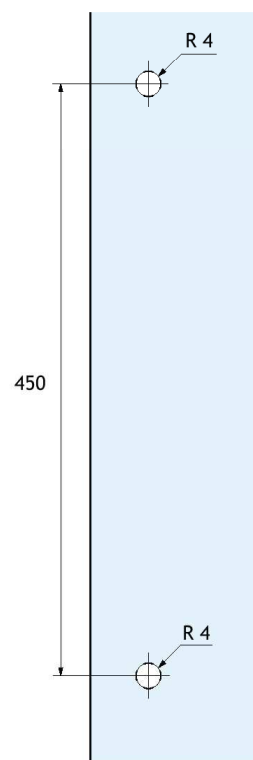

DH37

Coppia di maniglioni a sezione quadrata per porte in vetro
Sistema di fissaggio con grani nascosti, nessuna vite in vista
Realizzati in acciaio inox Aisi 304

Misure disponibili:

sez. 19x19 mm inter. 300 mm lungh. 319 mm
sez. 19x19 mm inter. 450 mm lungh. 469 mm

Pair of square section handles for glass doors
Concealed screws fixing system, no screws at sight
Aisi 304 stainless steel manufacturing

Available sizes:

sect. 19x19 mm c/c 300 mm length. 319 mm
sect. 19x19 mm c/c 450 mm length. 469 mm