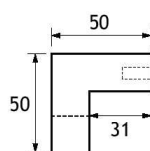

DH37

Coppia di maniglioni a sezione quadrata per porte in vetro
Sistema di fissaggio con grani nascosti, nessuna vite in vista
Realizzati in acciaio inox Aisi 304

Misure disponibili:

sez. 19x19 mm inter. 300 mm lungh. 319 mm
sez. 19x19 mm inter. 450 mm lungh. 469 mm

Pair of square section handles for glass doors
Concealed screws fixing system, no screws at sight
Aisi 304 stainless steel manufacturing

Available sizes:

sect. 19x19 mm c/c 300 mm length. 319 mm
sect. 19x19 mm c/c 450 mm length. 469 mm